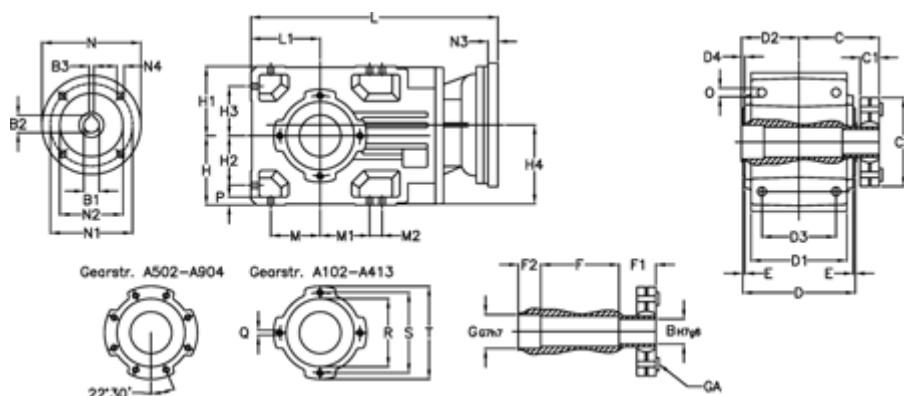

Varenummer: 29600302935245
 Beskrivelse: Keglehjulsgear A302US-29,3-P112B5

Mål

B	= 40	D	= 156	F2	= 50	L	= 362.5	N3	= -
B1	= 28	D1	= 130	G	= 42	L1	= 90	N4	= M12x16
B2	= 31.3	D2	= 80	GA	= 14,5 NM	M	= 63.0	O	= 12.0
B3	= 8	D3	= 95	H	= 90	M1	= 63.0	P	= 11
Betegnelse	= A302US-xx-P112 B5	d4	= 5.0	H1	= 90	M2	= 22	Q	= M8x15
C	= 113.5	E	= 3.0	H2	= 63.0	N	= 250	R	= 95
C1	= 24	F	= 95.5	H3	= 63.0	N1	= 215	S	= 115
C2	= 90.0	F1	= 48.0	H4	= 108.5	N2	= 180	T	= 140